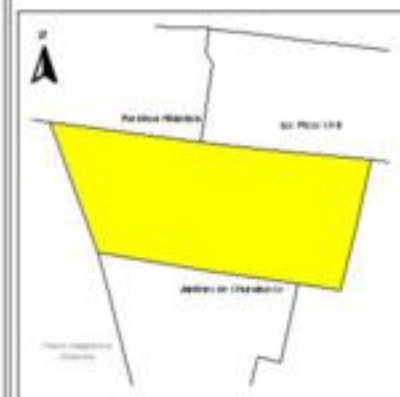

EVALUA DF
Consejo de Evaluación del
Desarrollo Social del
Distrito Federal

ÍNDICE DE DESARROLLO SOCIAL

Delegación: Iztapalapa
Colonia: Nueva Rosita
Grado de desarrollo: Bajo

Grado de Desarrollo Social

-  Muy bajo
-  Bajo
-  Medio
-  Alto
-  Sin dato